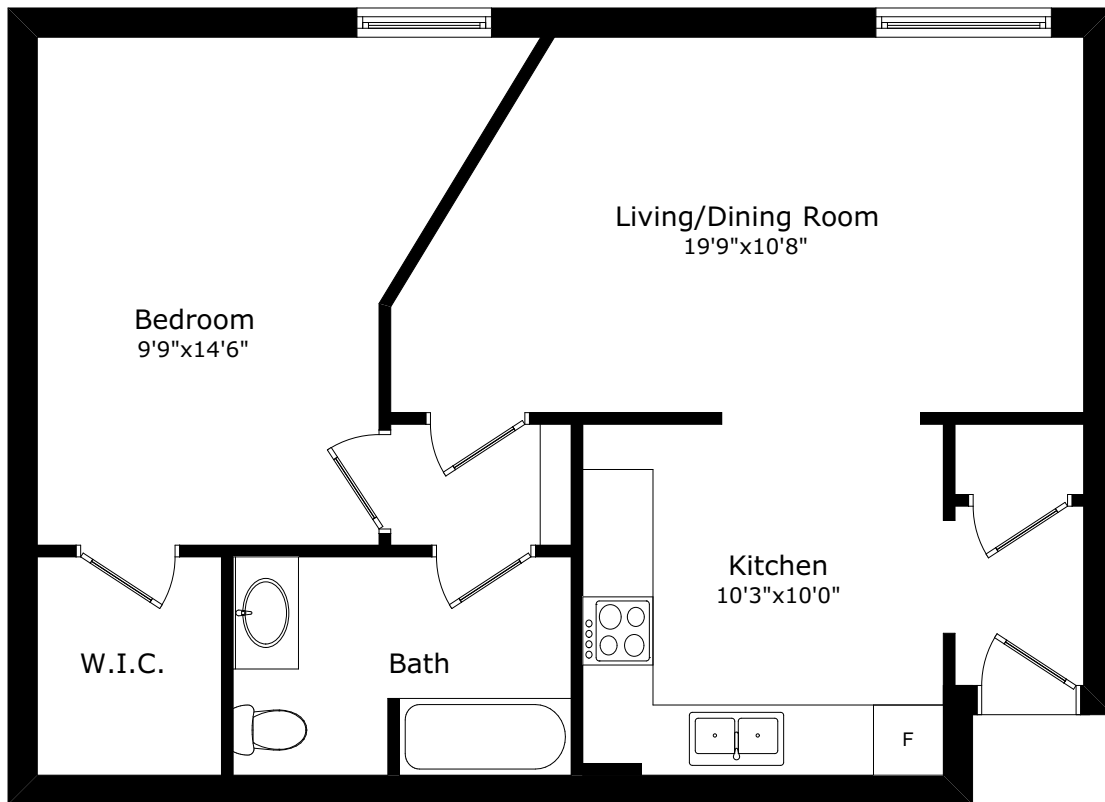

2740 Jane Street

1 Bedroom

111
617.0 sq.ft.