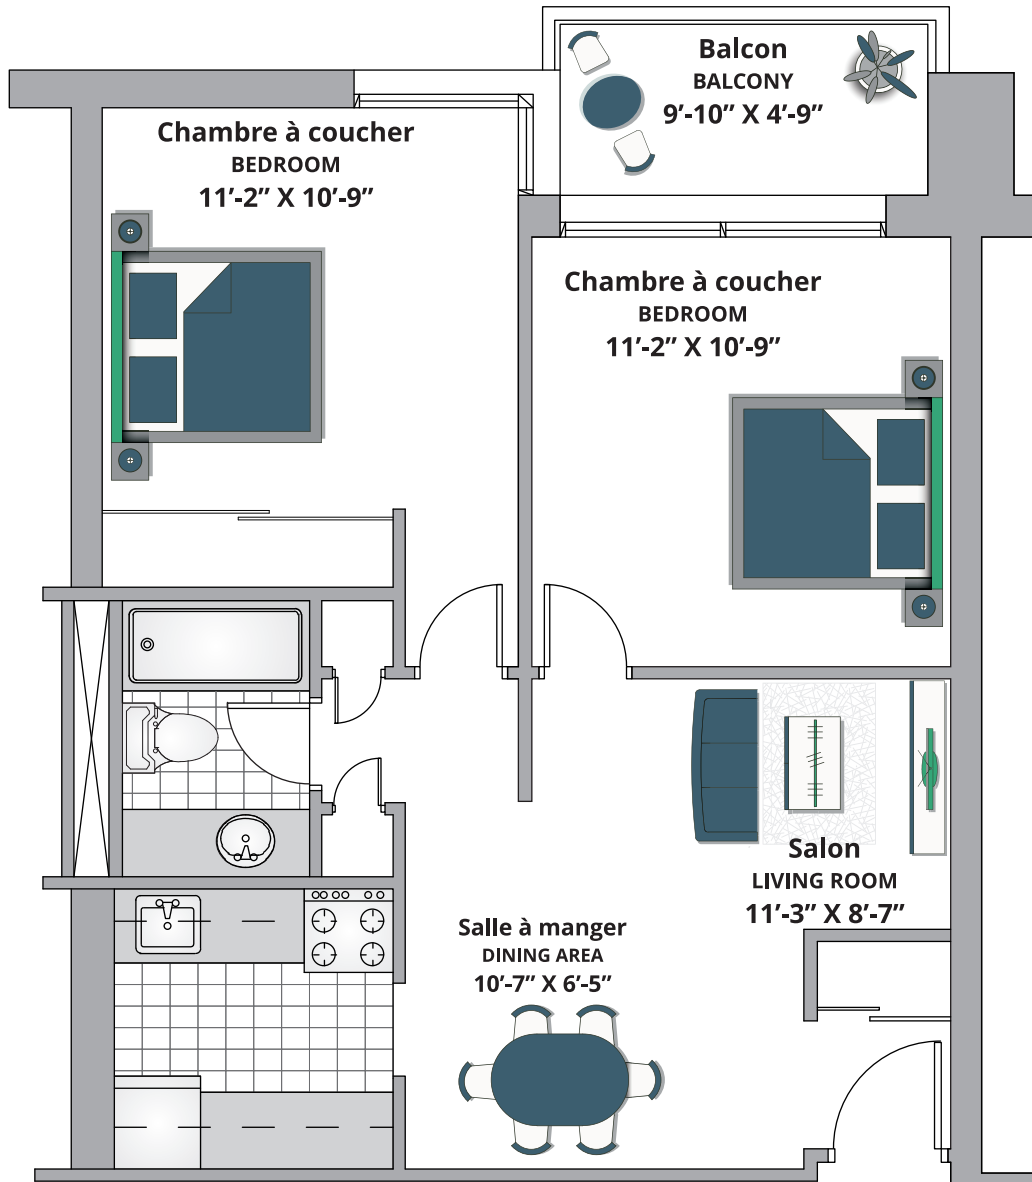

1B-1 SS | 649 SQ FT / 60.29 m² (BALC. 47 SQ FT)

*Les dimensions indiquées sur les plans d'étage ne sont pas exactes, les grandeurs de suite peuvent varier. Pour plus d'informations, veuillez communiquer avec votre conseiller en location.

*Dimensions shown for typical floor plans are not exact, actual suite sizes may vary. Please contact your leasing consultant for more information.