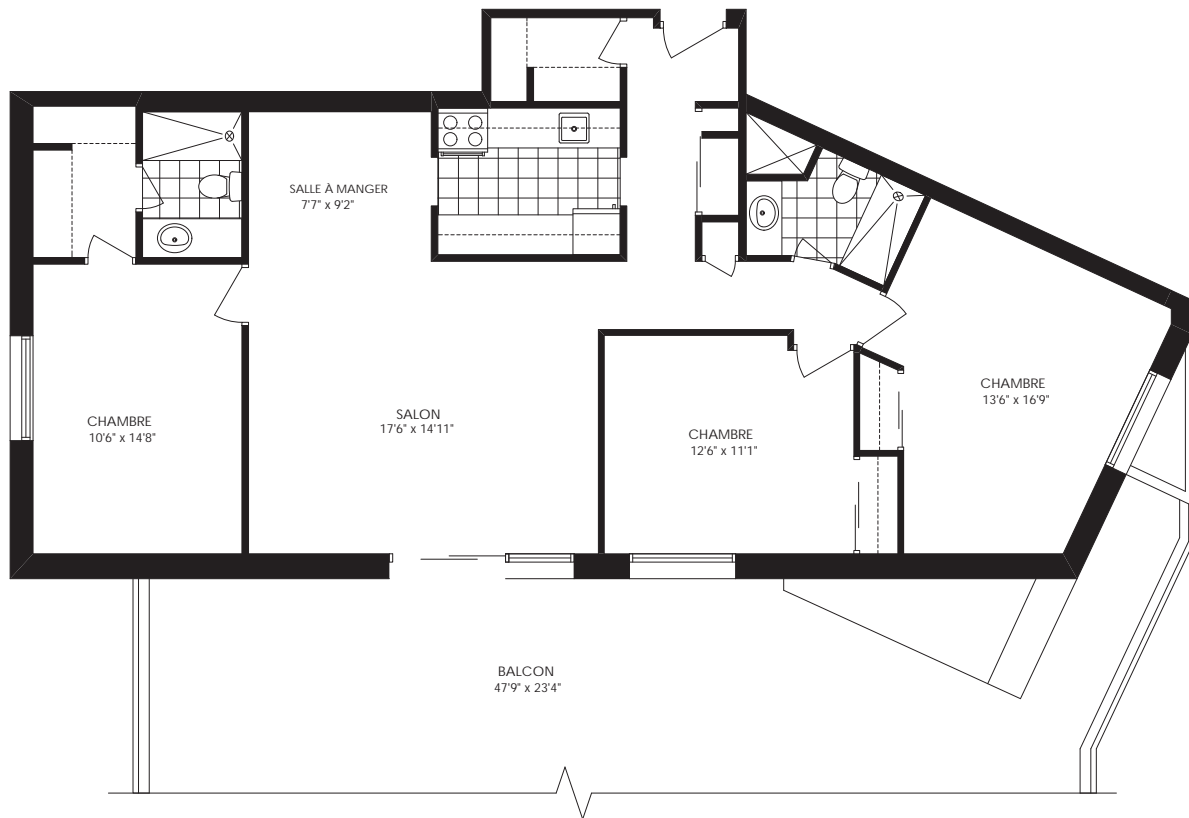

Les Appartements LaCité

350 rue Prince Arthur Ouest
Montréal, Québec H2X 3R2
514.845.4173

3 Chambres
2435 pieds carrés

* Les dimensions montrées pour les plans d'étages typiques ne sont pas exactes, les tailles actuelles peuvent varier.
Veuillez contacter votre consultant propriétaire pour plus d'information.